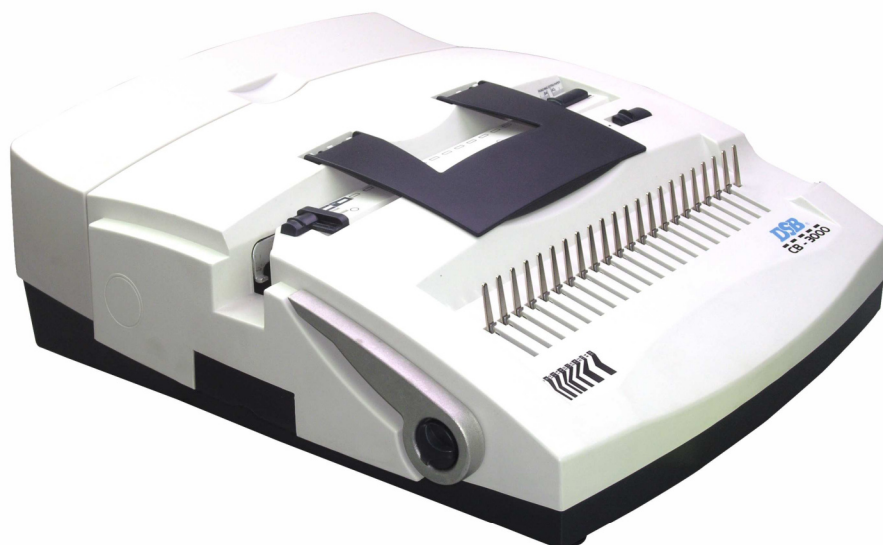

DSB CB 3000

Elektrický vazač pro kroužkovou DSB CB 3000

Elegantní a uživatelsky komfortní stroj pro vázání dokumentů do plastových hřbetů a euroděrování dokumentů s automatickým elektrickým děrováním do 25 listů papíru. Je vybaven měřidlem velikosti kroužku, nastavitelnou hloubkou okraje a postranního dorazu. Má výsuvnou odpadní zásuvku. Sváže 500 listů a jeho robustní konstrukce umožňuje i náročný provoz..

| | |
|--|--------------------|
| Pracovní šíře | A4, B4, A3, letter |
| Pohon děrování | elektrický |
| Nastavitelná hloubka perforace | ano |
| Děrovací kapacita/listů 80g/m ² | 25 |
| Maximální kapacita pro vázání | 500 |
| Rozměry | 440x 530 x 295 mm |
| Hmotnost | 16,5kg |
| Záruka | 2 roky |