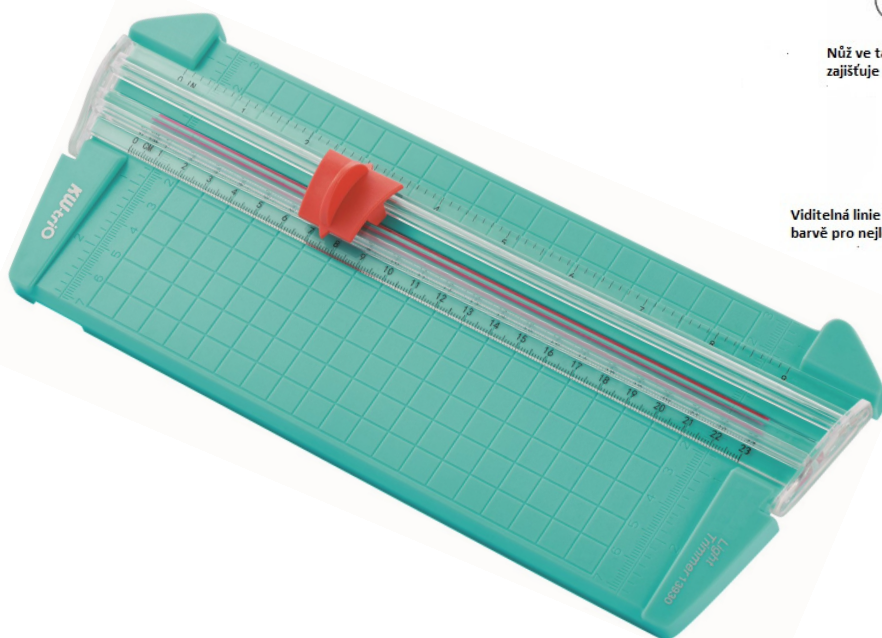

# Kotoučové mini řezačky 13830

**KW-trio®**

**13830**

**NEW**

- Patentovaná viditelná čára řezu v červené barvě, která vám pomůže rychle zarovnat papír.
- Vysoce kvalitní plastová základna poskytuje pevnou a stabilní platformu pro řezání.
- Je přesná a bez hrubých lemů, pokaždé zajišťuje rovné řezy.
- Může být použita pro řezání obrázků a všech druhů papíru nebo fotografií.
- Přenosná a lehká, vhodná pro papír A5 nebo A4.
- Vytahovací pravítko rozšiřuje vaši měřicí plochu pro větší formáty.

Model	13830
Délka řezu	310 mm
Výška řezu	0,9 mm
Typ řezu	žiletkový nůž
Přítlak	automatický
Ochrana nože	Bezpeč. řezná hlava
Zámek nože	ne
Předkreslený rastr	mm / inch
Předkreslené formáty	A6 – A4
Velikost stolu š x h	100 x 310 mm
Rozměry (š x h x v )	115 x 370 x 30 mm