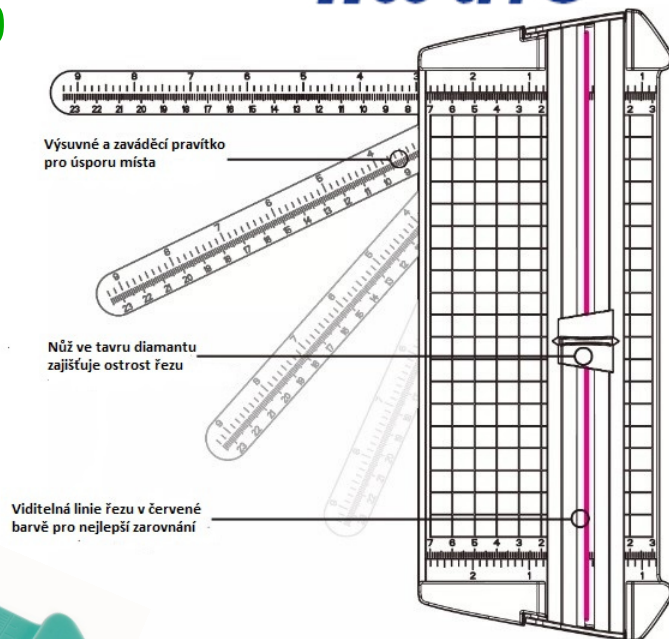

# Kotoučové mini řezačky 13830

**KW-trio®**

**13830**

**NEW**

- Patentovaná viditelná čára řezu v červené barvě, která vám pomůže rychle zarovnat papír.
- Vysoce kvalitní plastová základna poskytuje pevnou a stabilní platformu pro řezání.
- Je přesná a bez hrubých lemů, pokaždé zajišťuje rovné řezy.
- Může být použita pro řezání obrázků a všech druhů papíru nebo fotografií.
- Přenosná a lehká, vhodná pro papír A5 nebo A4.
- Vytahovací pravítko rozšiřuje vaši měřicí plochu pro větší formáty.

Model	13830
Délka řezu	310 mm
Výška řezu	0,9 mm
Typ řezu	žiletkový nůž
Přítlak	automatický
Ochrana nože	Bezpeč. řezná hlava
Zámek nože	ne
Předkreslený rastr	mm / inch
Předkreslené formáty	A6 – A4
Velikost stolu š x h	100 x 310 mm
Rozměry (š x h x v )	115 x 370 x 30 mm