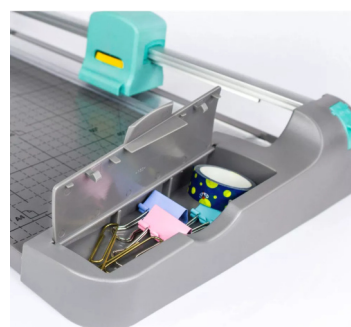

# Kotoučová řezačka 4 v 1

13929  
NEW

Kotoučová řezačka, která předčí Vaše očekávání až osmi funkcemi.  
 Jednoduchá výměna řezných nožů během vteřiny  
 Bezpečnost především: Při výměně se nemusíte dotýkat ostré hrany čepele.  
 Snadné a pohodlné: Umožňuje přepínat čepel na straně rotačního.  
 Bezpečnostní zabezpečení: Během řezání je funkce spínače čepele zablokována a nelze ji otáčet.  
 Dvojnásobný bonus: Maximální životnost se dvěma skrytými podložkami navíc.  
 Go Green: Použití dvou stran umožňuje použití celkem 6 stran na řezných podložkách.  
 Extra pohodlí: Extra prostor pro uložení běžně používaného příslušenství.

## 4 Typy řezů

-  Rovný řez  
kapacita: 8 listů
-  Vlnkový řez  
kapacita: 4 listy
-  Bigování  
kapacita: 4 listy
-  Perforace  
kapacita: 4 listy

Model	13939
Délka řezu	326 mm
Výška řezu	0,8 mm
Typ řezu	rovný, vlnkový, perforace, bigování
Přítlak	automatický
Ochrana nože	Bezpeč. řezná hlava
Zámek nože	ne
Předkreslený rastr	mm / inch
Předkreslené formáty	A7 – A4
Velikost stolu š x h	256 x 320 mm
Rozměry (š x h x v)	479 x 286 x 80 mm

Praktická schránka na příslušenství

Náhradní dořezové lišty

Kolečko pro změnu typu řezu

Nízká hmotnost = snadná manipulace