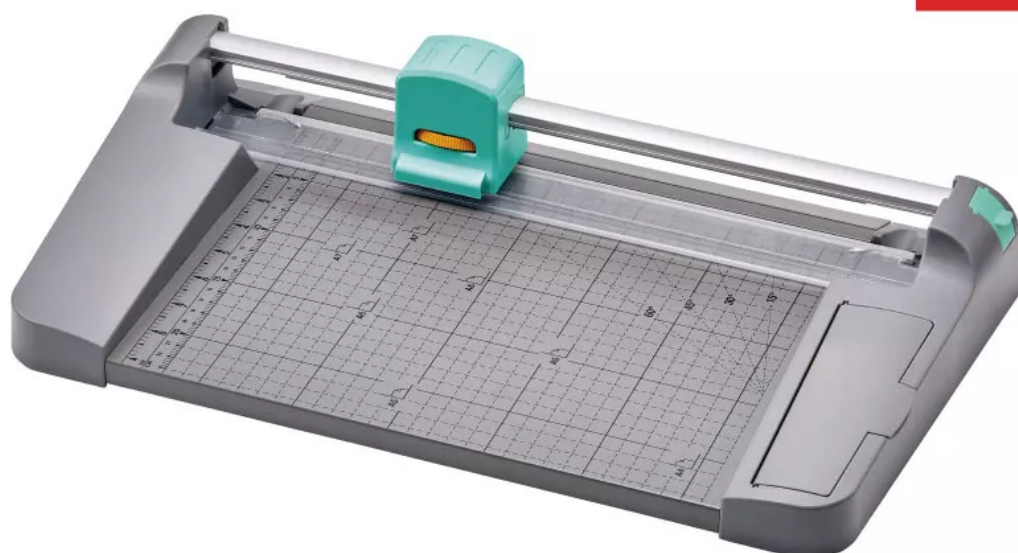

# Kotoučová řezačka 4 v 1

13929  
NEW

Kotoučová řezačka, která předčí Vaše očekávání až osmi funkcemi.  
 Jednoduchá výměna řezných nožů během vteřiny  
 Bezpečnost především: Při výměně se nemusíte dotýkat ostré hrany čepele.  
 Snadné a pohodlné: Umožňuje přepínat čepel na straně rotačního.  
 Bezpečnostní zabezpečení: Během řezání je funkce spínače čepele zablokována a nelze ji otáčet.  
 Dvojnásobný bonus: Maximální životnost se dvěma skrytými podložkami navíc.  
 Go Green: Použití dvou stran umožňuje použití celkem 6 stran na řezných podložkách.  
 Extra pohodlí: Extra prostor pro uložení běžně používaného příslušenství.

## 4 Typy řezů

-  Rovný řez  
kapacita: 8 listů
-  Vlnkový řez  
kapacita: 4 listy
-  Bigování  
kapacita: 4 listy
-  Perforace  
kapacita: 4 listy

Model	13939
Délka řezu	326 mm
Výška řezu	0,8 mm
Typ řezu	rovný, vlnkový, perforace, bigování
Přítlak	automatický
Ochrana nože	Bezpeč. řezná hlava
Zámek nože	ne
Předkreslený rastr	mm / inch
Předkreslené formáty	A7 – A4
Velikost stolu š x h	256 x 320 mm
Rozměry (š x h x v)	479 x 286 x 80 mm

Praktická schránka na příslušenství

Náhradní dořezové lišty

Kolečko pro změnu typu řezu

Nízká hmotnost = snadná manipulace