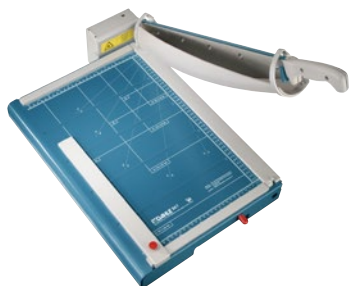

Páková řezačka 867

- Komfortní řezačka pro profesionální využití
- Stabilní kovový stůl se zaoblenými hranami a neklouzavými pryžovými patkami pro bezpečnou polohu
- Praktické prohlubně pro uchopení
- Vyrovnání řezaného materiálu usnadňují užitečné linie formátu na stole s dělením po mm podél řezné hrany
- Ergonomicky tvarovaná rukojeť
- Na celoodcelovém hřbetu nože šroubovaný horní nůž z nerezové oceli Solinger, broušený a kalený – s možností dobrušování
- Šroubovaný dolní nůž z nerezové oceli Solinger, broušený a kalený
- Vysoce kvalitní, brousitelné nože z oceli Solingen
- Stabilní hřbet nože z plné ocele pro optimální vedení našroubovaného horního nože
- Jediněčná bezpečnostní automatika pro volný výhled na řeznou hranu
- Automatický, odpojitelný přítlak k pohodlnému řezání materiálů citlivých na tlak
- Dva úhlové příložníky se stupnicí v mm pro přesný řez 90°
- Nastavitelný zadní kovový doraz ve vodicích drážkách k rychlému formátování, použitelný na obou úhlových příložnicích a předním stole
- Úzké vodicí drážky na stole brání prokluzování jednotlivých listů
- Na přání k dostání přední stůl s magnetickým zásuvným spojem pro větší pracovní plochu (794)
- Na přání k dostání přesné zařízení k řezání extra tenkých proužků (793)
- Na přání k dostání přesné laserové označení řezu pro profesionální výsledky řezání (795)

Číslo výrobku	00867-20504
Délka řezu (mm)	460
DIN	A3
Výška řezu (mm)	3,5
Řezný výkon A4 80 g/m3*	35
Velikost stolu – vnější rozměry (mm)	513 mm x 365 mm
EAN	4007885242576
Vhodné příslušenství	Zařízení k řezání tenkých proužků pro modely 867, 580, 586 Přední stůl s magnetickým zásuvným spojem pro model 868 Laserový modul pro model 868
Vhodné náhradní díly	Zadní doraz Dahle 618 Bezpečnostní automatika Dahle 767 pro řezačku papíru Dahle 867