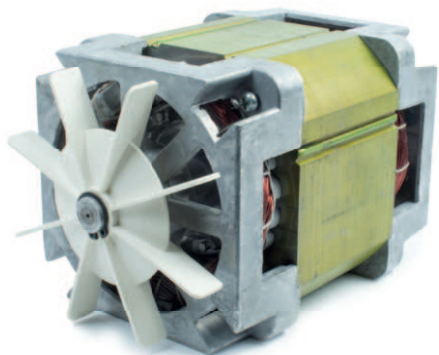

Invertní motor

Skartovací stroj AT Slimline L P5 je osazen novým invertním motorem, který má několik předností: **Tichý chod** – hluk motoru spadá pod 51 dB a při skartaci je slyšitelné pouze drcení papíru.

Stabilní výkon – oproti předchozí generaci DC motorů nedochází k opotřebení magnetů a cívky a výkon se tedy nesnižuje ani po několika letech.