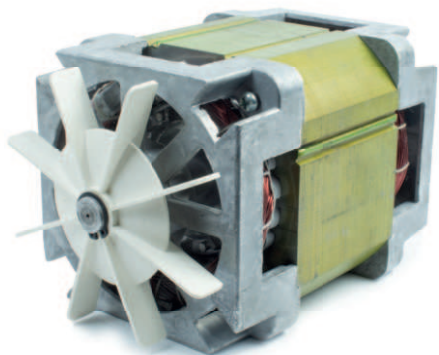

Invertní motor

Skartovací stroj AT Slimline L P4 je osazen novým invertním motorem, který má několik předností: **Tichý chod** – hluk motoru spadá pod 51 dB a při skartaci je slyšitelné pouze drcení papíru.

Stabilní výkon – oproti předchozí generaci DC motorů nedochází k opotřebením magnetů a cívků a výkon se tedy nesnižuje ani po několika letech.